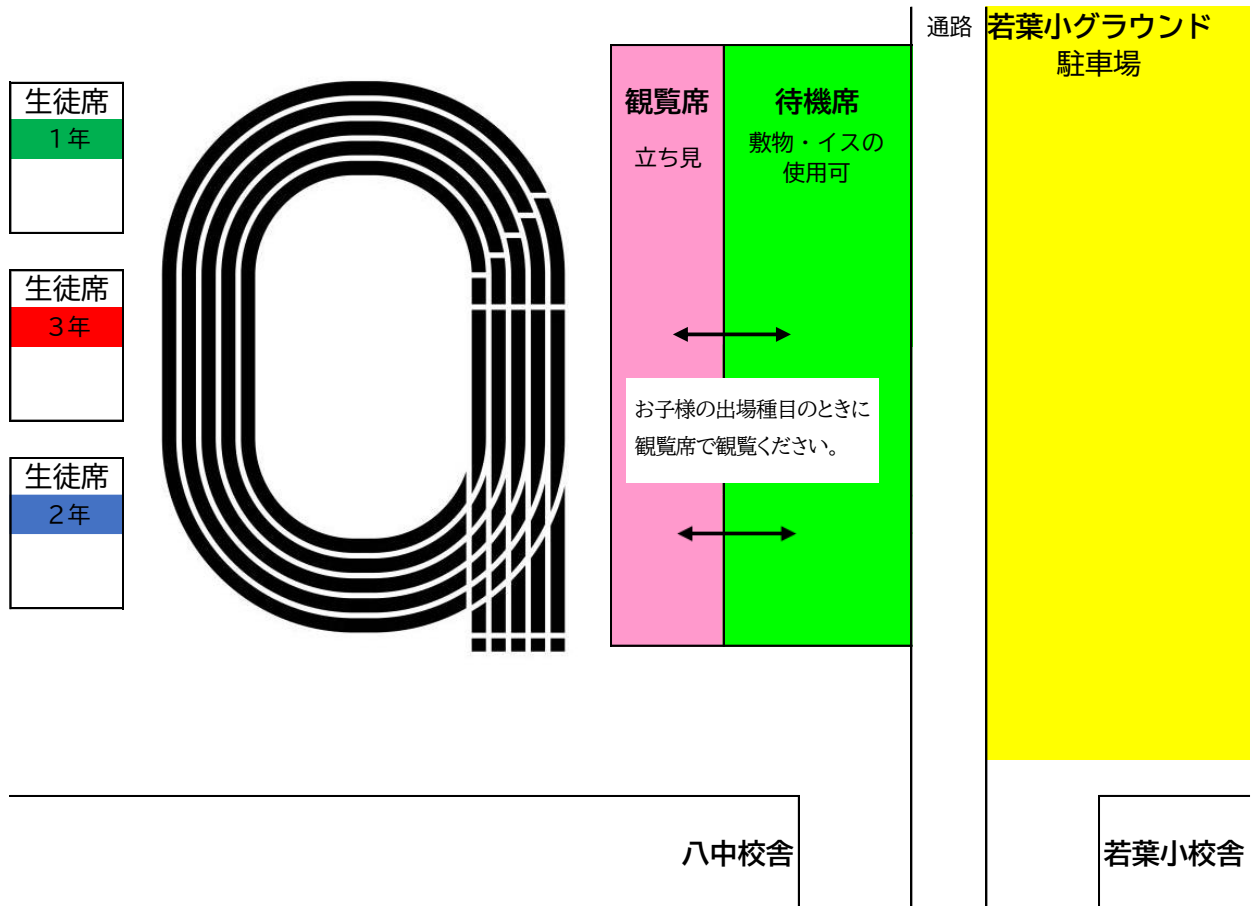

観覧席について

<お願い>

今年度も「立ち見」を基本とさせていただきます。保護者の皆様のご理解とご協力をお願いいたします。

<確認事項>

- ・観覧人数の制限はありません。
 - ・立ち見を基本とするため、保護者席の場所取りは実施しません。
 - ・当日は、**8時30分以降**にご来校いただき、グラウンド北側（八中と若葉小の間）よりお入りください。
 - ・後方の保護者席（待機席）で待機いただき、お子様の出場する種目のときに保護者席（観覧席）で観覧ください。お子様が出場しない種目のときは保護者席（待機席）でお待ちください。
- ※種目毎に1・2・3年生の順番で競技を実施します。
- ・保護者席（観覧席）は『立ち見』とします。保護者席（待機席）はイス等の使用を可とします。
 - ・駐車場には限りがありますので、徒歩または自転車での来校にご協力ください（裏面）。
 - ・路上駐車はおやめください。