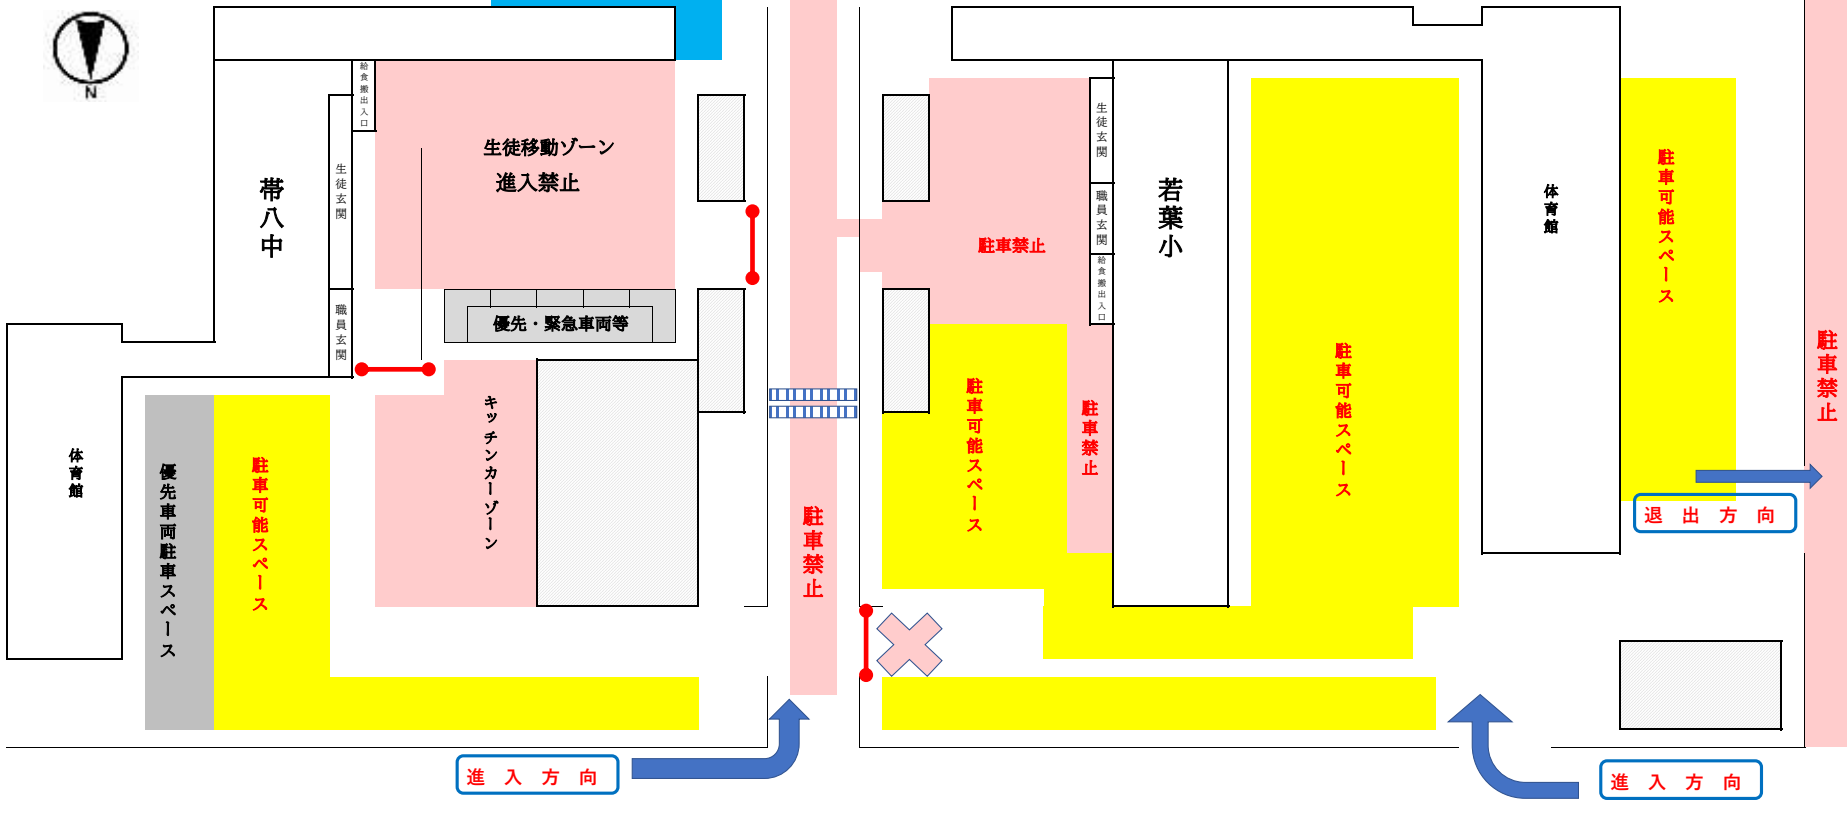

令和5年度 第50回 帯広市立帯広第八中学校文化祭 駐車場案内

<駐車場ご利用の皆様へ>

- ◎下記の黄色の部分に駐車スペースとしてご利用ください(赤は駐車禁止)。
- ◎駐車スペースに限りがあります。可能な限り徒歩での来校をお願いします。
- ◎路上駐車はしないようお願いいたします。
- ◎今年度は駐車場の整理係を配置しません。
来校時、お帰りの時間は混雑が予想されます。
交通事故にはくれぐれもご注意ください。
- ◎駐車場内での事故・盗難等につきましては一切責任を負いません。
- ※優先駐車場ご利用の方は、教頭までご連絡ください(35-6593)。

八中グラウンド：駐車禁止 職員駐車場

若葉小グラウンド：駐車禁止

自転車駐輪場

駐車禁止

駐車禁止

進入方向

進入方向

退出方向